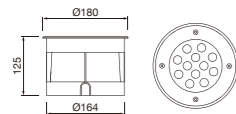

技术参数 Technology data

**M-03**

Code	Power	LED Qty	Control Options	Input Voltage	Optics	Packing Size	Weight
LED chips - 3535							
M-03LED6-3	6W	3	Switch	DC 24V / AC 100-240V	25° / 50°	385*260*125/6pcs	5
M-03LED6-3RGBW	6W	3	DMX	DC 24V / AC 100-240V	25° / 50°	385*260*125/6pcs	5
LED chips - 3535							
M-03ALED6-3	6W	3	Switch	DC 24V / AC 100-240V	25° / 50°	385*260*125/6pcs	5
M-03ALED6-3RGBW	6W	3	DMX	DC 24V / AC 100-240V	25° / 50°	385*260*125/6pcs	5
LED chips - 2835/3030							
M-03BLED3-18	3W	18	Switch	DC 24V / AC 100-240V	120°	385*260*125/6pcs	5
M-03BLED3-3RGBW	3W	3	DMX	DC 24V / AC 100-240V	120°	385*260*125/6pcs	5

**M-04**

Code	Power	LED Qty	Control Options	Input Voltage	Optics	Packing Size	Weight
LED chips - 3535							
M-04LED12-6	12W	6	Switch	DC 24V / AC 100-240V	25° / 50°	320*320*150/4pcs	6.1
M-04LED12-6RGBW	12W	6	DMX	DC 24V / AC 100-240V	25° / 50°	320*320*150/4pcs	6.1
LED chips - 3535							
M-04ALED12-6	12W	6	Switch	DC 24V / AC 100-240V	25° / 50°	320*320*150/4pcs	6.1
M-04ALED12-6RGBW	12W	6	DMX	DC 24V / AC 100-240V	25° / 50°	320*320*150/4pcs	6.1
LED chips - 2835/3030							
M-04BLED6-28	6W	28	Switch	DC 24V / AC 100-240V	120°	320*320*150/4pcs	6.1
M-04BLED6-6RGBW	6W	6	DMX	DC 24V / AC 100-240V	120°	320*320*150/4pcs	6.1