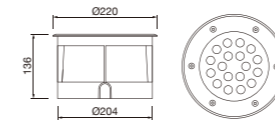

技术参数 Technology data

M-03

Code	Power	LED Qty	Control Options	Input Voltage	Optics	Packing Size	Weight
LED chips - 3535							
M-03LED6-3	6W	3	Switch	DC 24V / AC 100-240V	25° / 50°	385*260*125/6pcs	5
M-03LED6-3RGBW	6W	3	DMX	DC 24V / AC 100-240V	25° / 50°	385*260*125/6pcs	5
LED chips - 3535							
M-03ALED6-3	6W	3	Switch	DC 24V / AC 100-240V	25° / 50°	385*260*125/6pcs	5
M-03ALED6-3RGBW	6W	3	DMX	DC 24V / AC 100-240V	25° / 50°	385*260*125/6pcs	5
LED chips - 2835/3030							
M-03BLED3-18	3W	18	Switch	DC 24V / AC 100-240V	120°	385*260*125/6pcs	5
M-03BLED3-3RGBW	3W	3	DMX	DC 24V / AC 100-240V	120°	385*260*125/6pcs	5

M-04

Code	Power	LED Qty	Control Options	Input Voltage	Optics	Packing Size	Weight
LED chips - 3535							
M-04LED12-6	12W	6	Switch	DC 24V / AC 100-240V	25° / 50°	320*320*150/4pcs	6.1
M-04LED12-6RGBW	12W	6	DMX	DC 24V / AC 100-240V	25° / 50°	320*320*150/4pcs	6.1
LED chips - 3535							
M-04ALED12-6	12W	6	Switch	DC 24V / AC 100-240V	25° / 50°	320*320*150/4pcs	6.1
M-04ALED12-6RGBW	12W	6	DMX	DC 24V / AC 100-240V	25° / 50°	320*320*150/4pcs	6.1
LED chips - 2835/3030							
M-04BLED6-28	6W	28	Switch	DC 24V / AC 100-240V	120°	320*320*150/4pcs	6.1
M-04BLED6-6RGBW	6W	6	DMX	DC 24V / AC 100-240V	120°	320*320*150/4pcs	6.1

M-05

Code	Power	LED Qty	Control Options	Input Voltage	Optics	Packing Size	Weight
LED chips - 3535							
M-05LED25-12	25W	12	Switch	DC 24V / AC 100-240V	25° / 50°	380*380*165/4pcs	9.4
M-05LED25-12RGBW	25W	12	DMX	DC 24V / AC 100-240V	25° / 50°	380*380*165/4pcs	9.4
LED chips - 3535							
M-05ALED25-12	25W	12	Switch	DC 24V / AC 100-240V	25° / 50°	380*380*165/4pcs	9.4
M-05ALED25-12RGBW	25W	12	DMX	DC 24V / AC 100-240V	25° / 50°	380*380*165/4pcs	9.4
LED chips - 2835/3030							
M-05BLED12-48	12W	48	Switch	DC 24V / AC 100-240V	120°	380*380*165/4pcs	9.4
M-05BLED12-12RGBW	12W	12	DMX	DC 24V / AC 100-240V	120°	380*380*165/4pcs	9.4

M-06