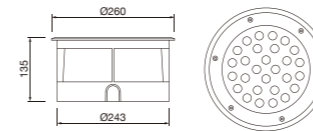

M-06

Code	Power	LED Qty	Control Options	Input Voltage	Optics	Packing Size	Weight
LED chips - 3535							
M-06LED40-18	40W	18	Switch	DC 24V / AC 100-240V	25° / 50°	460*460*175/4pcs	11
M-06LED40-18RGBW	40W	18	DMX	DC 24V / AC 100-240V	25° / 50°	460*460*175/4pcs	11
LED chips - 3535							
M-06ALED40-18	40W	18	Switch	DC 24V / AC 100-240V	25° / 50°	460*460*175/4pcs	11
M-06ALED40-18RGBW	40W	18	DMX	DC 24V / AC 100-240V	25° / 50°	460*460*175/4pcs	11