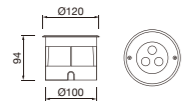

技术参数 Technology data

**M-03**

Code	Power	LED Qty	Control Options	Input Voltage	Optics	Packing Size	Weight
LED chips - 3535							
M-03LED6-3	6W	3	Switch	DC 24V / AC 100-240V	25° / 50°	385*260*125/6pcs	5
M-03LED6-3RGBW	6W	3	DMX	DC 24V / AC 100-240V	25° / 50°	385*260*125/6pcs	5
LED chips - 3535							
M-03ALED6-3	6W	3	Switch	DC 24V / AC 100-240V	25° / 50°	385*260*125/6pcs	5
M-03ALED6-3RGBW	6W	3	DMX	DC 24V / AC 100-240V	25° / 50°	385*260*125/6pcs	5
LED chips - 2835/3030							
M-03BLED3-18	3W	18	Switch	DC 24V / AC 100-240V	120°	385*260*125/6pcs	5
M-03BLED3-3RGBW	3W	3	DMX	DC 24V / AC 100-240V	120°	385*260*125/6pcs	5