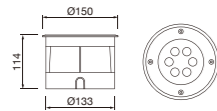

技术参数 Technology data

**M-03**

Code	Power	LED Qty	Control Options	Input Voltage	Optics	Packing Size	Weight
LED chips - 3535							
M-03LED6-3	6W	3	Switch	DC 24V / AC 100-240V	25° / 50°	385*260*125/6pcs	5
M-03LED6-3RGBW	6W	3	DMX	DC 24V / AC 100-240V	25° / 50°	385*260*125/6pcs	5
LED chips - 3535							
M-03ALED6-3	6W	3	Switch	DC 24V / AC 100-240V	25° / 50°	385*260*125/6pcs	5
M-03ALED6-3RGBW	6W	3	DMX	DC 24V / AC 100-240V	25° / 50°	385*260*125/6pcs	5
LED chips - 2835/3030							
M-03BLED3-18	3W	18	Switch	DC 24V / AC 100-240V	120°	385*260*125/6pcs	5
M-03BLED3-3RGBW	3W	3	DMX	DC 24V / AC 100-240V	120°	385*260*125/6pcs	5