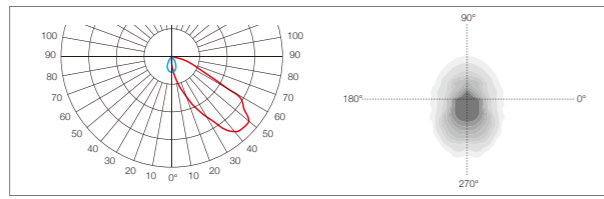

- 抗振等级: 通过5G / 15Hz / 3轴各10万次振动测试
- 风压测试: >65m/s
- 功率: 600W-1500W
- 光效: 150-170 Lm/W
- 色温: 4000K / 5000K / 5700K
- 显色指数: >70Ra / 80Ra / 90Ra
- 功能选项: 0-10V / DALI / DMX / RGBW

- Anti vibration grade: Passed 100K times vibration tests of 5G / 15Hz / 3 axis.
- Wind pressure test: >65m/s
- Power: 600W-1500W
- Nominal efficacy: 150-170 Lm/W
- CCT: 4000K / 5000K / 5700K
- CRI: >70Ra / 80Ra / 90Ra
- Options: 0-10V / DALI / DMX / RGBW

LED Chips: 66 in 1

TM6A66
适用于运动场、广场、十字路口、停车场等区域照明
Asymmetrical Optic
For sports ground, square, intersection, parking and other areas.

LED Chips: 66 in 1

对称透镜 Symmetric optics

灯具颜色 Colour optics

灯珠颜色的变化可以提供丰富多彩的动画RGBW效果。可以点亮屋顶，突出立面，甚至创建定制的颜色图案的屋顶照明。观众将能够体验一个独特精彩的体育活动。