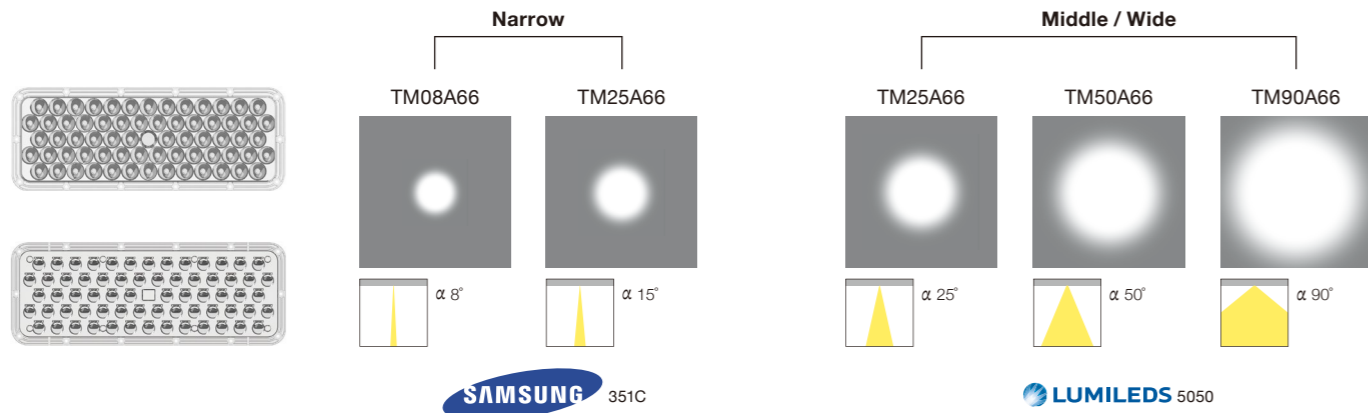

LED Chips: 66 in 1

TM6A66
适用于运动场、广场、十字路口、停车场等区域照明
Asymmetrical Optic
For sports ground, square, intersection, parking and other areas.

LED Chips: 66 in 1

对称透镜 Symmetric optics

灯具颜色 Colour optics

灯珠颜色的变化可以提供丰富多彩的动画RGBW效果。可以点亮屋顶，突出立面，甚至创建定制的颜色图案的屋顶照明。观众将能够体验一个独特精彩的体育活动。