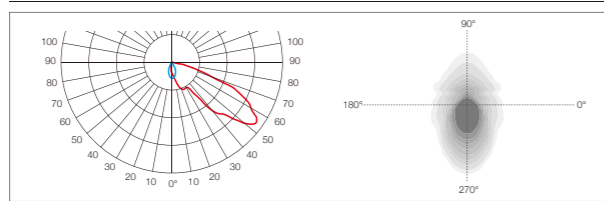

不对称透镜 Asymmetric optics

TM5A66
适用于运动场、广场、十字路口、停车场等区域照明
Asymmetrical Optic
For sports ground, square, intersection, parking and other areas.

LED Chips: 66 in 1