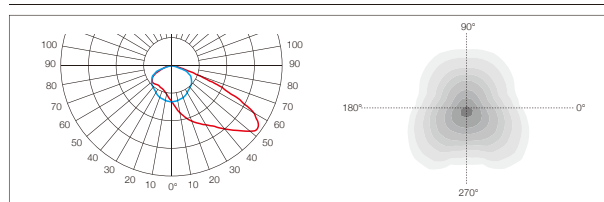

不对称透镜 Asymmetric optics

TM5A66
适用于运动场、广场、十字路口、停车场等区域照明
Asymmetrical Optic
For sports ground, square, intersection, parking and other areas.

LED Chips: 66 in 1