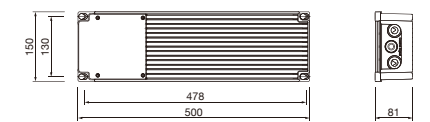

- The lighting radiator adopts 6063 profile, the electrical box and light adopt separate independent structure.
- Optics with lens design with high visual comfortable and uniform lighting distribution, multiple light distribution options.
- The electrical box adopts unique design, safe and fast opening, and the overall protection is IP66.
- Surface anti-ultraviolet pure polyester powder painting, Corrosion resistance can be more than 1000 hours.
- No photo-biological risk, (no risk linked to infrared, blue light and UV radiation) in accordance with EN 62471:2008.
- All external screws are made of 304 stainless steel.

抗振等级: 通过5G / 15Hz / 3轴各10万次振动测试
风压测试: >72m/s
功率: 600W-1500W
光效: 150-170 Lm/W
色温: 4000K / 5000K / 5700K
显色指数: >70Ra / 80Ra / 90Ra
功能选项: 0-10V / DALI / DMX / RGBW

Anti vibration grade: Passed 100K times vibration tests of 5G / 15Hz / 3 axis.
Wind pressure test: >72m/s
Power: 600W-1500W
Nominal efficacy: 150-170 Lm/W
CCT: 4000K / 5000K / 5700K
CRI: >70Ra / 80Ra / 90Ra
Options: 0-10V / DALI / DMX / RGBW

- 应用场合: 体育馆、港口码头、机场及大型建筑立面泛光照明
- Applications: Sport stadium, port, and larger building illumination.

智能一体式驱动 Intelligent driver