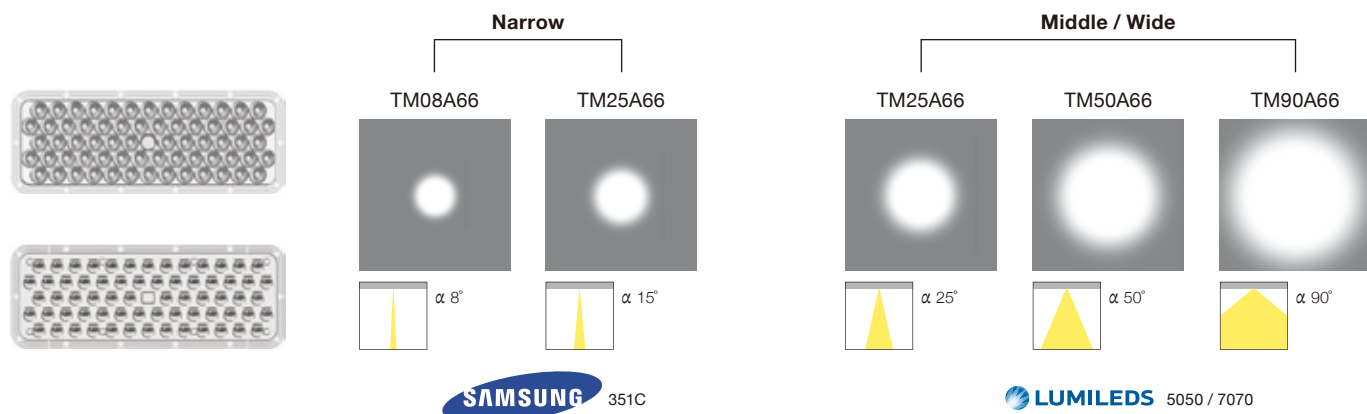

LED Chips: 66 in 1

TM6A66
适用于运动场、广场、十字路口、停车场等区域照明
Asymmetrical Optic
For sports ground, square, intersection, parking and other areas.

LED Chips: 66 in 1

对称透镜 Symmetric optics

灯具颜色 Colour optics

灯珠颜色的变化可以提供丰富多彩的动画RGBW效果。可以点亮屋顶，突出立面，甚至创建定制的颜色图案的屋顶照明。观众将能够体验一个独特精彩的体育活动。