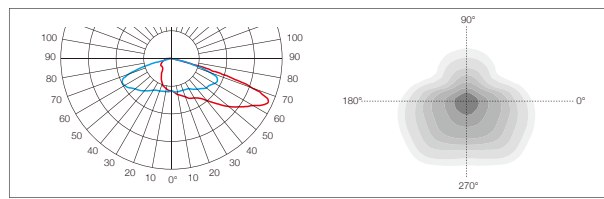

抗振等级: 通过5G / 15Hz / 3轴各10万次振动测试
 风压测试: >72m/s
 功率: 600W-1500W
 光效: 150-170 Lm/W
 色温: 4000K / 5000K / 5700K
 显色指数: >70Ra / 80Ra / 90Ra
 功能选项: 0-10V / DALI / DMX / RGBW

Anti vibration grade: Passed 100K times vibration tests of 5G / 15Hz / 3 axis.
 Wind pressure test: >72m/s
 Power: 600W-1500W
 Nominal efficacy: 150-170 Lm/W
 CCT: 4000K / 5000K / 5700K
 CRI: >70Ra / 80Ra / 90Ra
 Options: 0-10V / DALI / DMX / RGBW

LED Chips: 66 in 1

TM6A66
适用于运动场、广场、十字路口、停车场等区域照明
Asymmetrical Optic
For sports ground, square, intersection, parking and other areas.

LED Chips: 66 in 1

对称透镜 Symmetric optics

灯具颜色 Colour optics

灯珠颜色的变化可以提供丰富多彩的动画RGBW效果。可以点亮屋顶，突出立面，甚至创建定制的颜色图案的屋顶照明。观众将能够体验一个独特精彩的体育活动。