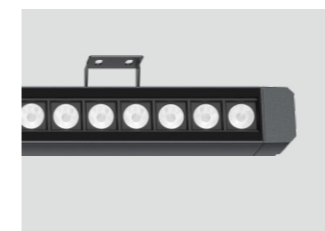

L-09XL

Code	Power	LED Qty	Control Options	Input Voltage	Optics	Packing Size	Weight
LED chips - 3535/5050							
L-09LED100-36L150	100W	36	Switch / DMX	220-240V	TS4/TS15/TS40/TS60	1580*300*120/2pcs	17/2pcs
L-09ALED100-36L150	100W	36	Switch / DMX	220-240V	TS4/TS15/TS40/TS60	1580*300*120/2pcs	17/2pcs
LED chips - RGBW							
L-09LED100-36RGBWL150	100W	36	DMX	220-240V	TE13	1580*300*120/2pcs	17/2pcs